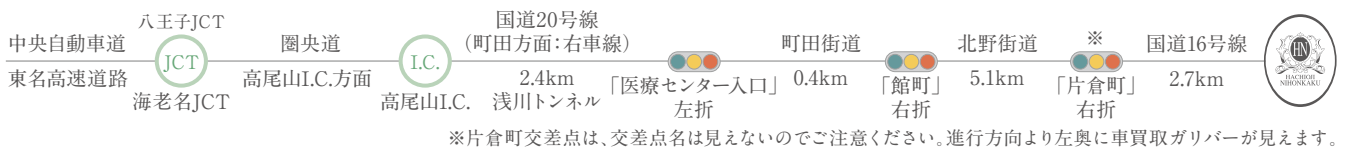

八王子日本閣 ご来館案内図

高尾山ICより
約20分

山梨・神奈川方面からご来館の方は、圏央道・高尾山IC経由がお勧めです。

※道路状況により時間がかかる場合もございます。

山梨・神奈川方面から高速ご利用でご来館の方

東京方面から中央自動車道ご利用でご来館の方

神奈川方面から一般道ご利用でご来館の方